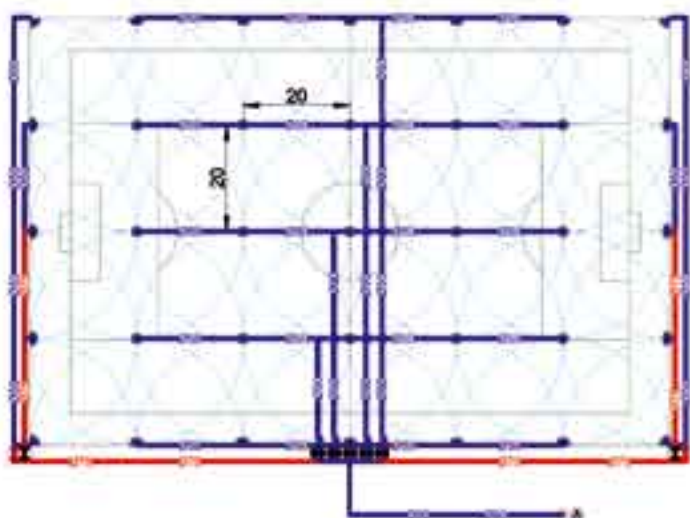

ROZMĚRY

Výška výsuvu do středu trysky: 12,7 cm
Celková výška těla: 25,7 cm
Průměr kontaktní plochy: 4,8 cm
Průměr těla postřikovače: 7,9 cm
Pozn.: Výška výsuvu je měřena do středu trysky, celková výška postřikovače je měřena v zasunutém stavu.

MODELÝ

7005/8005 pryžový nástavec Sod Cup

PŘÍSLUŠENSTVÍ

Jak objednat

7005 - SS

Ukázka návrhu

Schváleno francouzskou/švýcarskou fotbalovou federací pro instalaci na sportovních plochách..

PARAMETRY